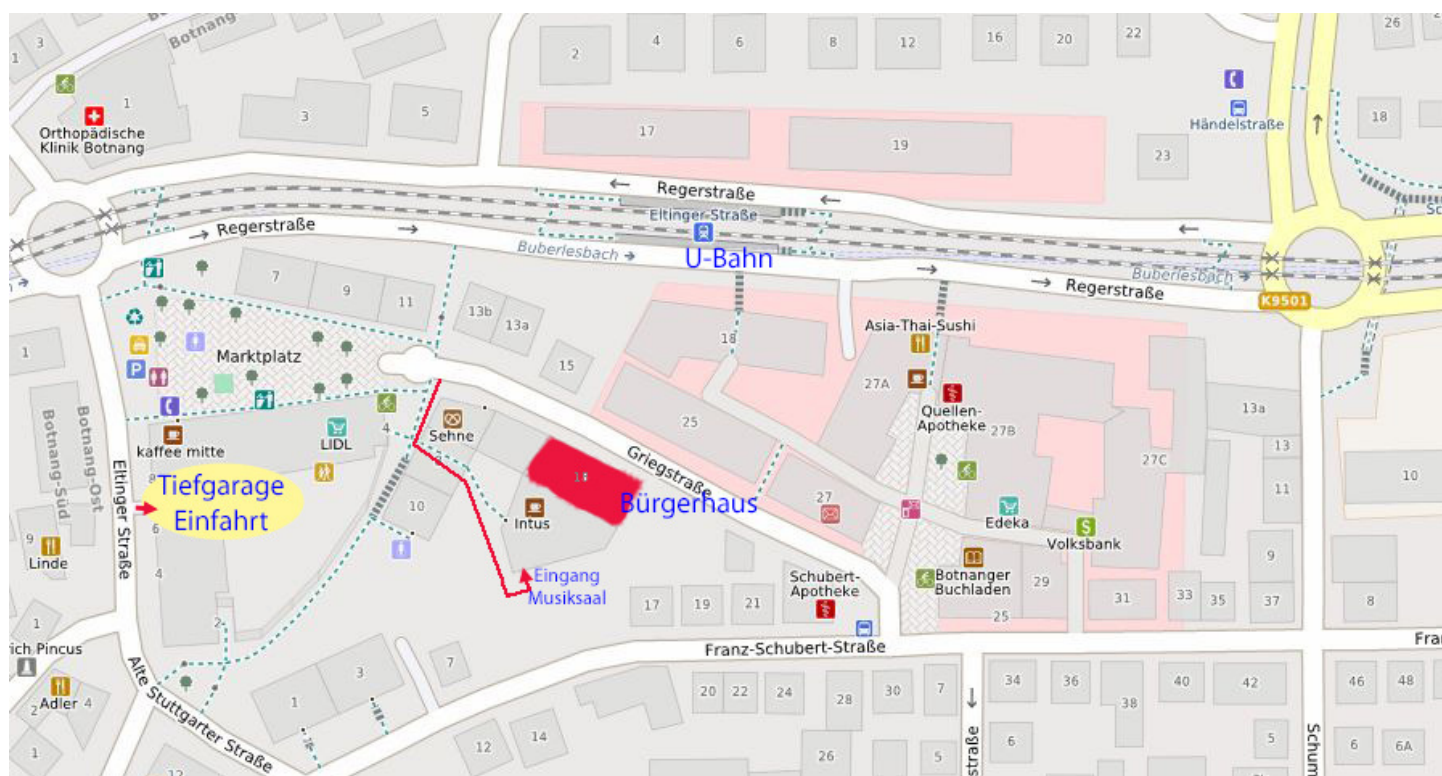

Getränke, Kaffee und Kuchen werden kostengünstig von den Tamburins angeboten.
Aus ökologischen Gründen bitte **eigenes Geschirr** mitbringen.

Autobahn A81 (Ausfahrt Feuerbach) / A8 Autobahnkreuz Stuttgart
Öffentliche Anbindung: U2 (Haltestelle Eitinger Str.)