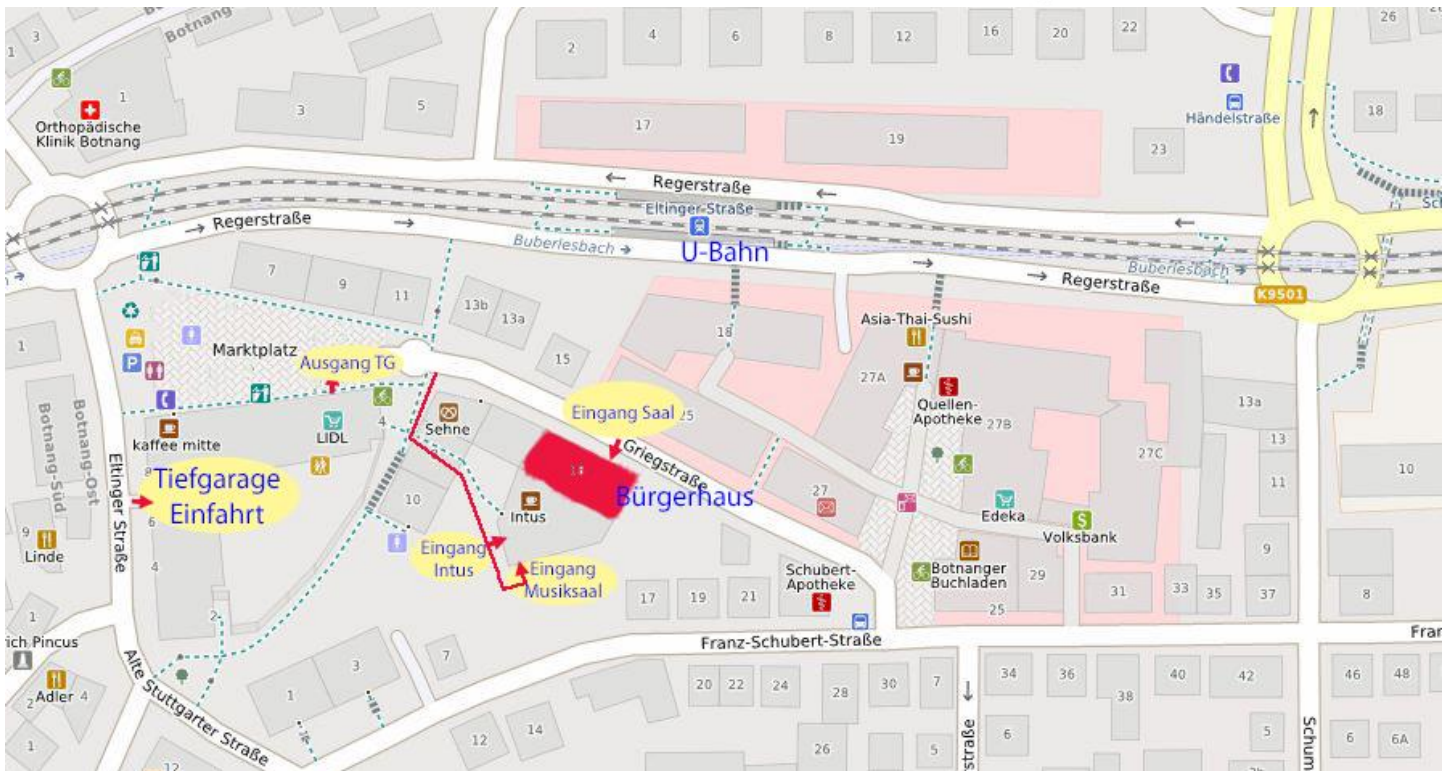

Autobahn A81 (Ausfahrt Feuerbach) / A8 Autobahnkreuz Stuttgart
Öffentliche Anbindung: U2 (Haltestelle Eltinger Str.)