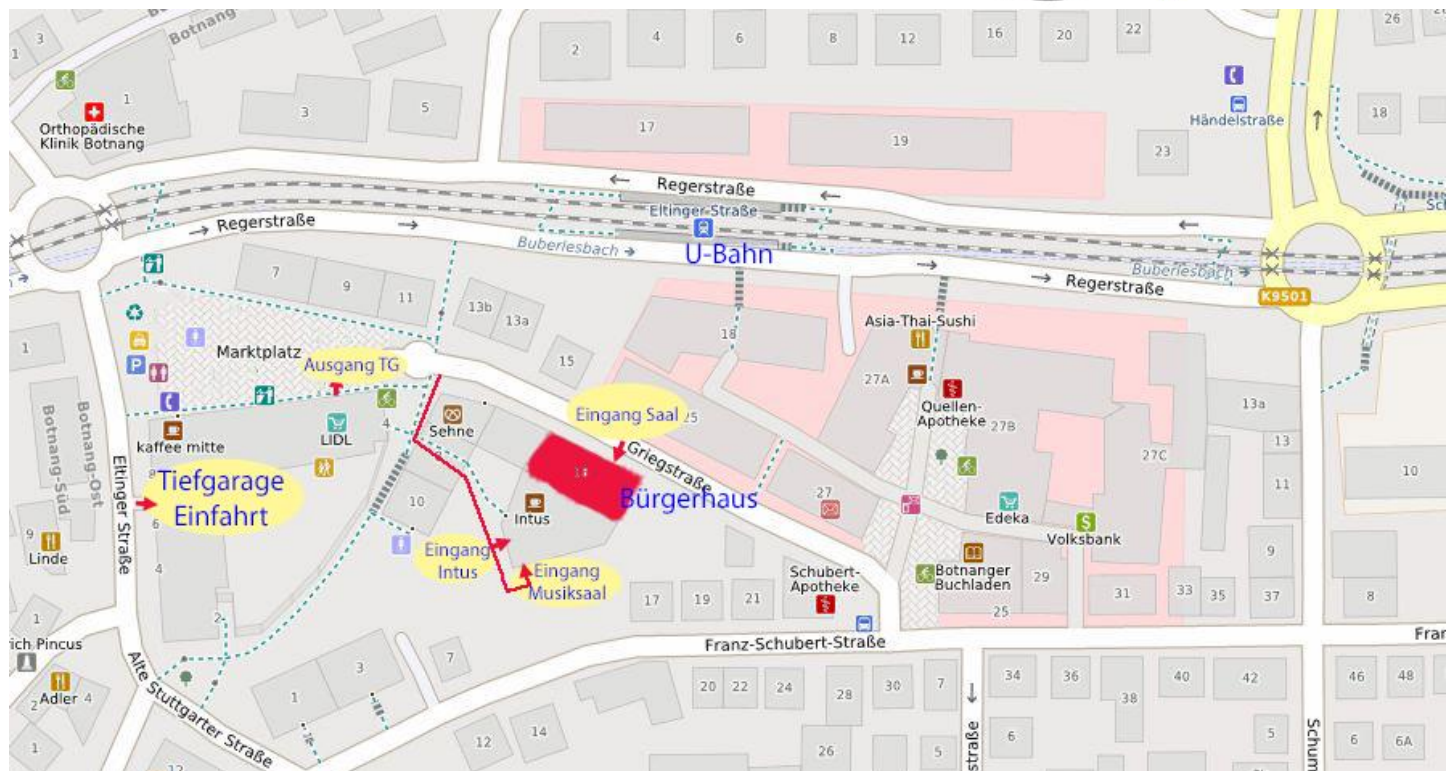

Autobahn A81 (Ausfahrt Feuerbach) / A8 Autobahnkreuz Stuttgart
Öffentliche Anbindung: U2 (Haltestelle Eltinger Str.)