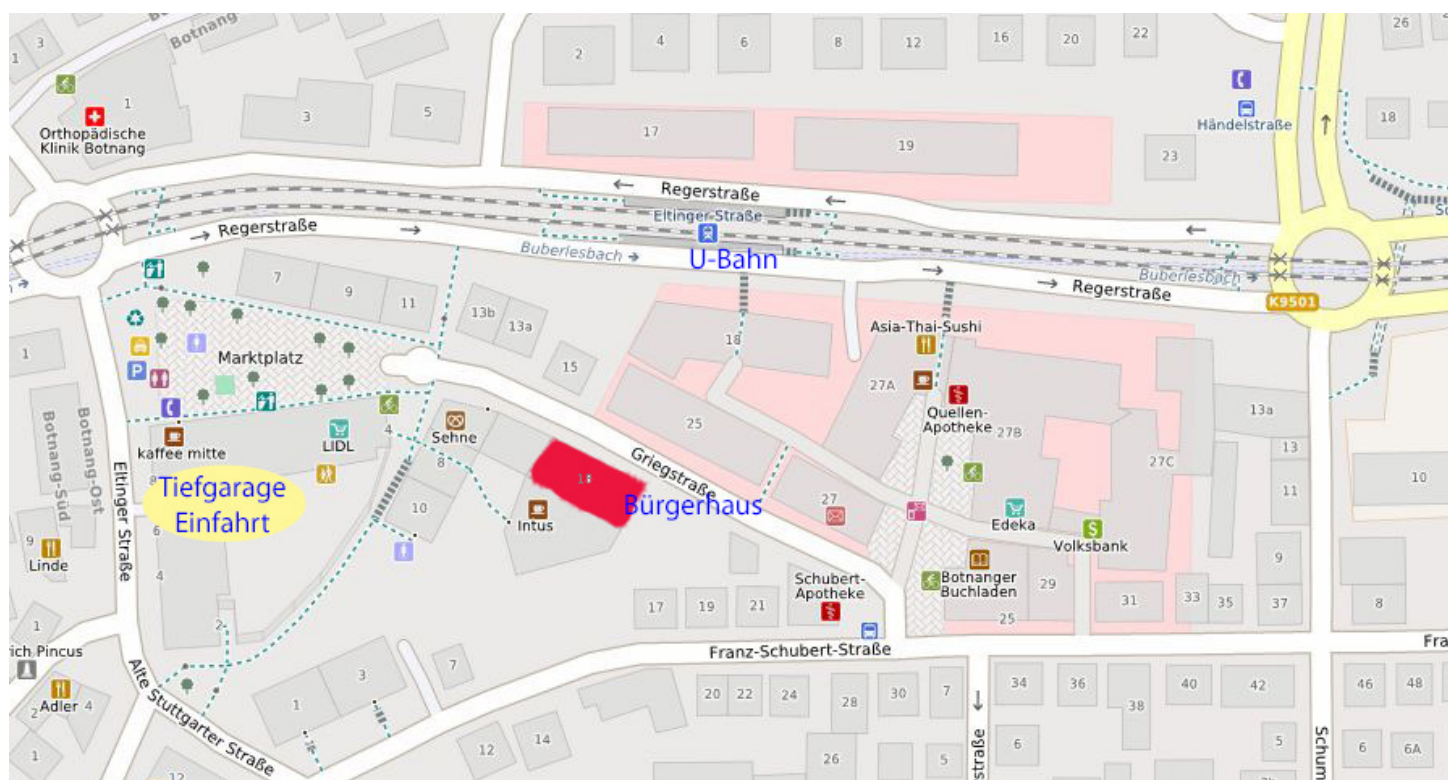

Autobahn A81 (Ausfahrt Feuerbach) / A8 Autobahnkreuz Stuttgart
Öffentliche Anbindung: U2 (Haltestelle Eltinger Str.)